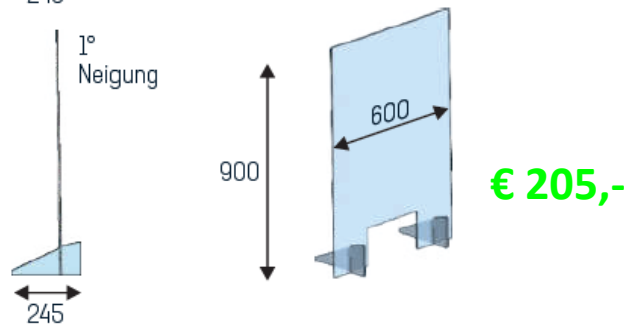

beSCHERMing voor medewerkers

balie scherm uit 6/8mm helder acryl met doorgeefruimte (H:150*B:250mm), verschillende afmetingen, acryl voetjes insteken

6mm acryl - hoogte 900mm