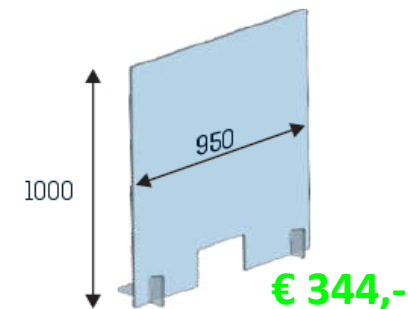

8mm acryl - hoogte 1000mm