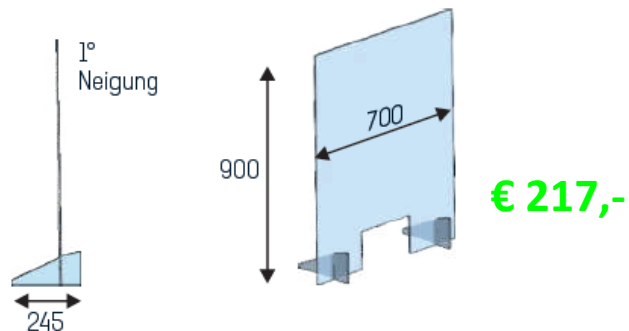

beSCHERMing voor medewerkers

balie scherm uit 6/8mm helder acryl met doorgeefruimte (H:150*B:250mm), verschillende afmetingen, acryl voetjes insteken

6mm acryl - hoogte 900mm