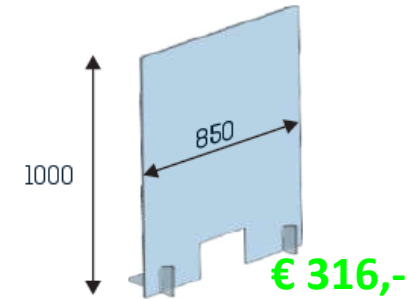

8mm acryl - hoogte 1000mm