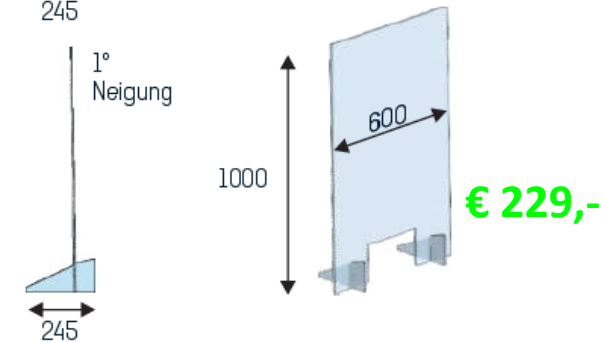

Bestellingen uitsluitend schriftelijk via info@variwand.nl

beSCHERMing voor medewerkers

gebogen scherm uit 6mm helder acryl scherm met doorgeefruimte voor formulieren (45*250mm), verschillende afmetingen
benodigde voetbreedte 250mm

alle prijzen zijn netto, excl. BTW en verzendkosten
andere afmetingen en staffelkorting op aanvraag

beSCHERMing voor medewerkers

balie scherm uit 6/8mm helder acryl met doorgeefruimte (H:150*B:250mm), verschillende afmetingen, acryl voetjes insteken

6mm acryl - hoogte 900mm

8mm acryl - hoogte 1000mm

alle prijzen zijn netto, excl. BTW en verzendkosten
andere afmetingen en staffelkorting op aanvraag

beSCHERMing voor medewerkers

schermen voor aan het plafond uit 4mm helder acryl scherm met 2 afhangers (lengte 3000mm)
driepunts ophanging voor veelzijdig horizontaal of verticaal gebruik, hoeken zijn afgerond

	Format 600 x 800 mm Gewicht: 2,3 kg	€ 175,-		Format 1000 x 1250 mm Gewicht: 6,0 kg	€ 267,-
	Format 600 x 1000 mm Gewicht: 2,9 kg	€ 199,-		Format 1500 x 800 mm Gewicht: 5,8 kg	€ 289,-
	Format 800 x 800 mm Gewicht: 3,1 kg	€ 199,-		Format 1500 x 1000 mm Gewicht: 7,2 kg	€ 316,-
	Format 800 x 1000 mm Gewicht: 3,9 kg	€ 229,-		Format 2000 x 800 mm Gewicht: 7,7 kg	€ 349,-
	Format 1000 x 1000 mm Gewicht: 4,8 kg	€ 254,-		Format 2000 x 1000 mm Gewicht: 9,6 kg	€ 379,-
	Format 800 x 1250 mm Gewicht: 4,8 kg	€ 249,-			