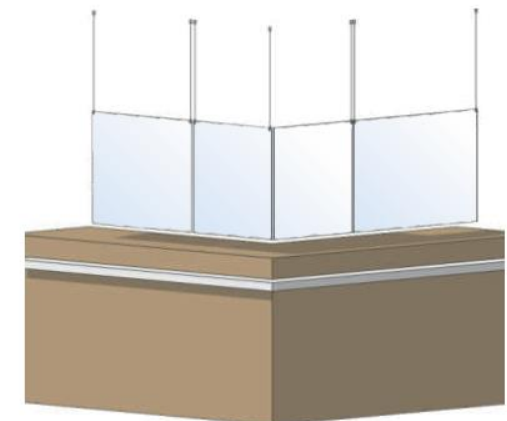

beSCHERMing voor medewerkers

schermen voor aan het plafond uit 4mm helder acryl scherm met 2 afhangers (lengte 3000mm)
driepunts ophanging voor veelzijdig horizontaal of verticaal gebruik, hoeken zijn afgerond

	Format 600 x 800 mm Gewicht: 2,3 kg	€ 175,-		Format 1000 x 1250 mm Gewicht: 6,0 kg	€ 267,-
	Format 600 x 1000 mm Gewicht: 2,9 kg	€ 199,-		Format 1500 x 800 mm Gewicht: 5,8 kg	€ 289,-
	Format 800 x 800 mm Gewicht: 3,1 kg	€ 199,-		Format 1500 x 1000 mm Gewicht: 7,2 kg	€ 316,-
	Format 800 x 1000 mm Gewicht: 3,9 kg	€ 229,-		Format 2000 x 800 mm Gewicht: 7,7 kg	€ 349,-
	Format 1000 x 1000 mm Gewicht: 4,8 kg	€ 254,-		Format 2000 x 1000 mm Gewicht: 9,6 kg	€ 379,-
	Format 800 x 1250 mm Gewicht: 4,8 kg	€ 249,-			

alle prijzen zijn netto, excl. BTW en verzendkosten
andere afmetingen en staffelkorting op aanvraag