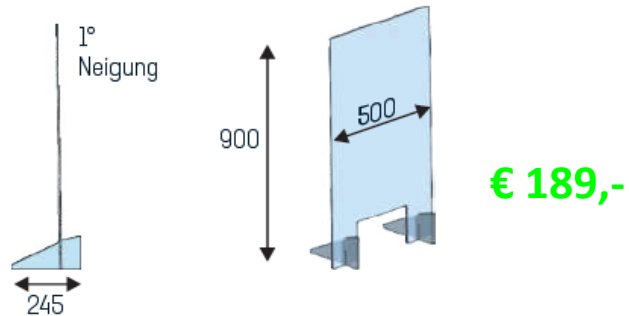

beSCHERMing voor medewerkers

balie scherm uit 6/8mm helder acryl met doorgeefruimte (H:150*B:250mm), verschillende afmetingen, acryl voetjes insteken

6mm acryl - hoogte 900mm