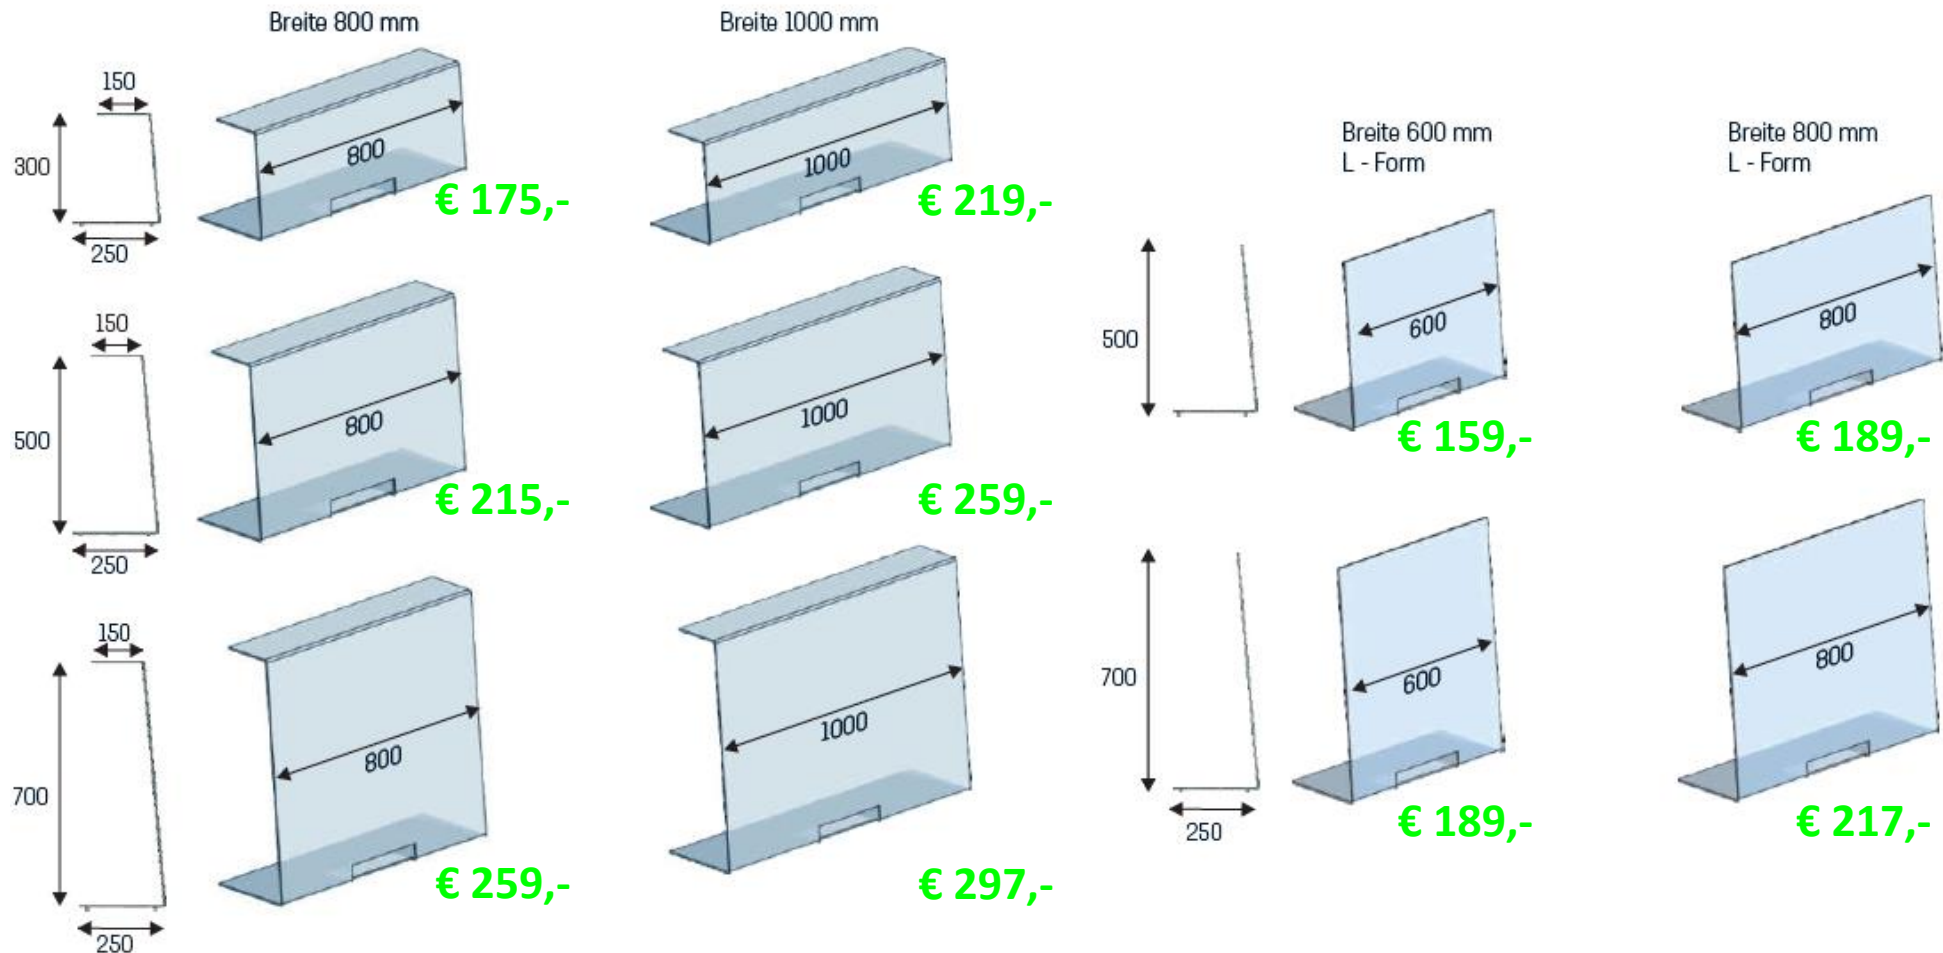

Vermelde prijzen zijn netto per stuk, exclusief BTW, montage en verzendkosten.

Verzendkosten bij orders tot € 1000 bedragen € 13,50; daarboven zijn deze kosteloos.

Betaling door middel van factuur, betalingstermijn 14 dagen.

Bestellingen uitsluitend schriftelijk via info@variwand.nl

beSCHERMing voor medewerkers

gebogen scherm uit 6mm helder acryl scherm met doorgeefruimte voor formulieren (45*250mm), verschillende afmetingen
benodigde voetbreedte 250mm

	Format 600 x 800 mm Gewicht: 2,3 kg	€ 175,-		Format 1000 x 1250 mm Gewicht: 6,0 kg	€ 267,-
	Format 600 x 1000 mm Gewicht: 2,9 kg	€ 199,-		Format 1500 x 800 mm Gewicht: 5,8 kg	€ 289,-
	Format 800 x 800 mm Gewicht: 3,1 kg	€ 199,-		Format 1500 x 1000 mm Gewicht: 7,2 kg	€ 316,-
	Format 800 x 1000 mm Gewicht: 3,9 kg	€ 229,-		Format 2000 x 800 mm Gewicht: 7,7 kg	€ 349,-
	Format 1000 x 1000 mm Gewicht: 4,8 kg	€ 254,-		Format 2000 x 1000 mm Gewicht: 9,6 kg	€ 379,-
	Format 800 x 1250 mm Gewicht: 4,8 kg	€ 249,-			

breedte wandpaneel 1000mm

model S:

hoogte 1600mm

€ 369,00/st

model M:

hoogte 1800mm

€ 389,00/st

model L: