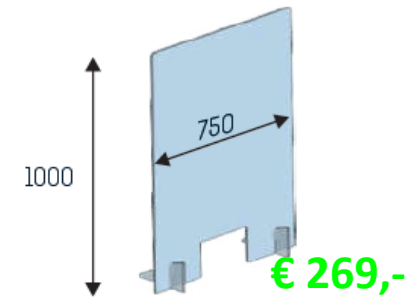

8mm acryl - hoogte 1000mm