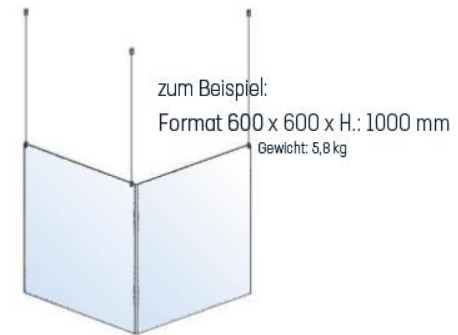

alle prijzen zijn netto, excl. BTW en verzendkosten
andere afmetingen en staffelkorting op aanvraag

beSCHERMing voor medewerkers

balie scherm uit 6/8mm helder acryl met doorgeefruimte (H:150*B:250mm), verschillende afmetingen, acryl voetjes insteken

6mm acryl - hoogte 900mm

8mm acryl - hoogte 1000mm

alle prijzen zijn netto, excl. BTW en verzendkosten
andere afmetingen en staffelkorting op aanvraag

beSCHERMing voor medewerkers

schermen voor aan het plafond uit 4mm helder acryl scherm met 2 afhangers (lengte 3000mm)
driepunts ophanging voor veelzijdig horizontaal of verticaal gebruik, hoeken zijn afgerond

	Format 600 x 800 mm Gewicht: 2,3 kg	€ 175,-		Format 1000 x 1250 mm Gewicht: 6,0 kg	€ 267,-
	Format 600 x 1000 mm Gewicht: 2,9 kg	€ 199,-		Format 1500 x 800 mm Gewicht: 5,8 kg	€ 289,-
	Format 800 x 800 mm Gewicht: 3,1 kg	€ 199,-		Format 1500 x 1000 mm Gewicht: 7,2 kg	€ 316,-
	Format 800 x 1000 mm Gewicht: 3,9 kg	€ 229,-		Format 2000 x 800 mm Gewicht: 7,7 kg	€ 349,-
	Format 1000 x 1000 mm Gewicht: 4,8 kg	€ 254,-		Format 2000 x 1000 mm Gewicht: 9,6 kg	€ 379,-
	Format 800 x 1250 mm Gewicht: 4,8 kg	€ 249,-			