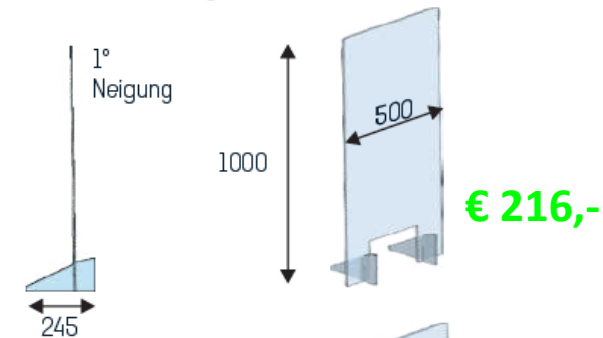

8mm acryl - hoogte 1000mm