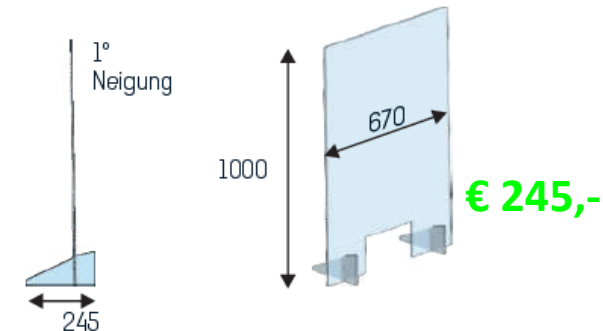

8mm acryl - hoogte 1000mm